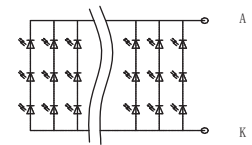

SCALE: 3X

3 Serial x 8 Parellel = 24LEDs